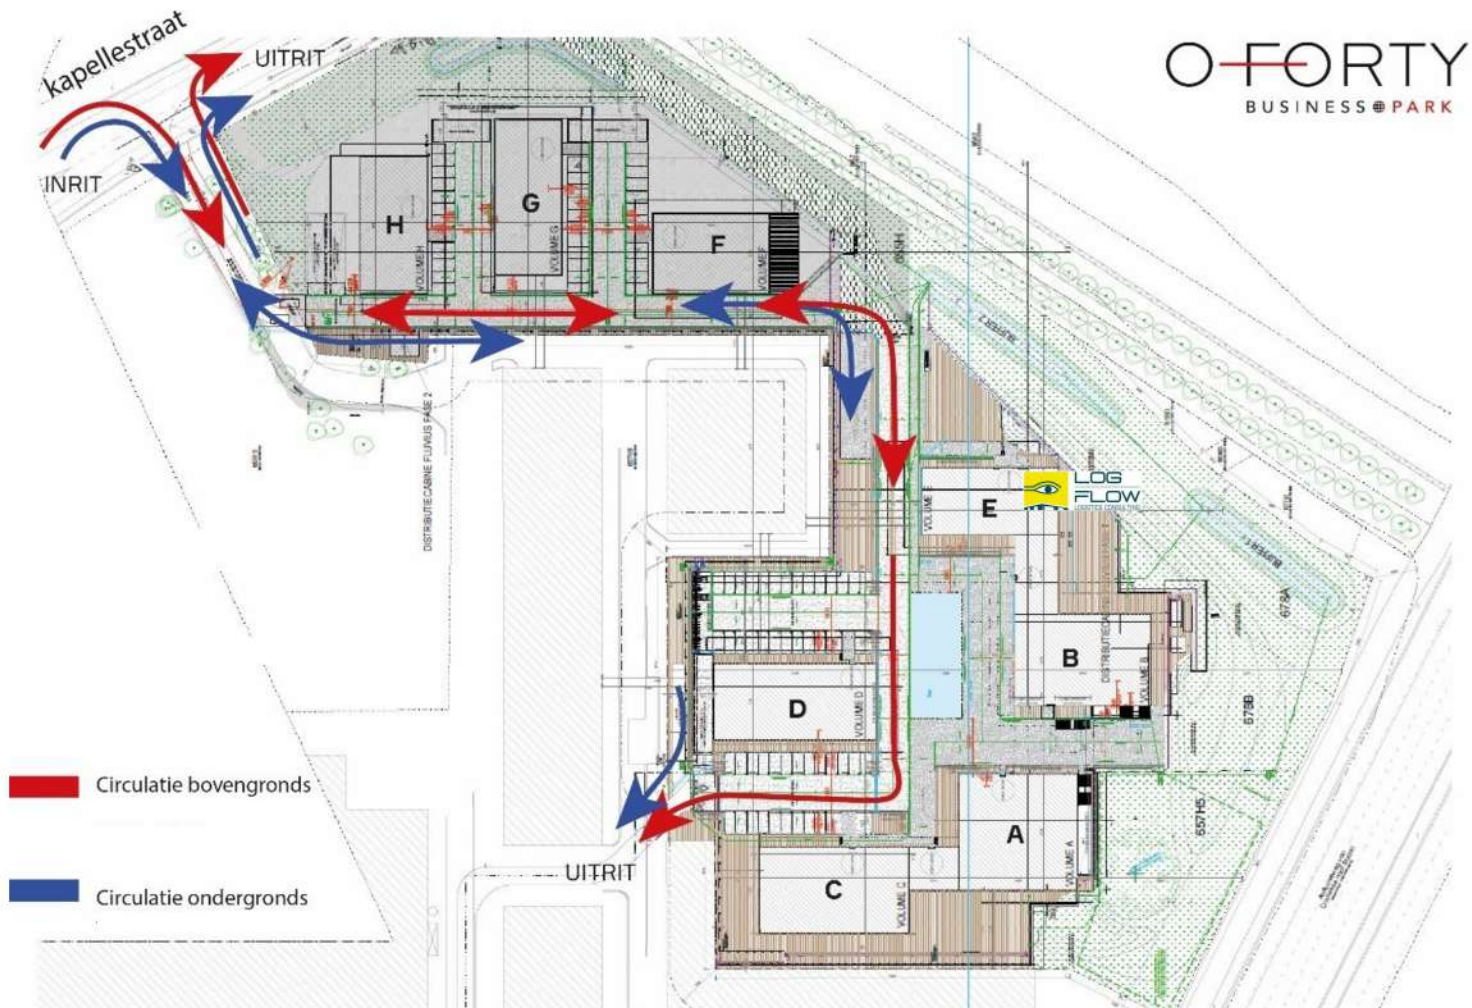

Foto 3

Foto 4

JOUW PARKEERPLAATS VINDEN

Eenmaal in de ondergrondse parking:

- Volg de aanduiding met de letter E.
- Sla aan het einde van deze route linksaf (een scherpe 180° bocht) en rijd door tot op het einde  *Indien je eerder linksaf slaat, rijd je tegen de richting in. Dit is niet toegestaan. - zie foto 5*
- Je vindt 20 parkeerplaatsen van Logflow, aangeduid met bordjes met ons logo:
 - Links: 2 plaatsen gereserveerd voor bezoekers.
 - Links en rechts: overige Logflow-parkeerplaatsen.
- Indien alle Logflow-plaatsen bezet zijn, kan je gebruikmaken van vrije bezoekersplaatsen.  *Parkeer niet op gereserveerde plaatsen van andere bedrijven.*

Foto 5

NAAR DE KANTOREN VAN LOGFLOW

- De ingang van de Logflow Tower is duidelijk aangegeven op de deur. - zie foto 6
- Bel aan. De bel bevindt zich links van de deur,
- Neem de trap of de lift en ga naar de eerste verdieping.
- Meld je aan bij het onthaal.
- Welkom!

Foto 6

UITRIJDEN VAN DE PARKING

Bij het verlaten van de parking heb je twee opties: - zie foto 7

- Uitrit richting Oostkamp
- Uitrit richting Brugge

Foto 7