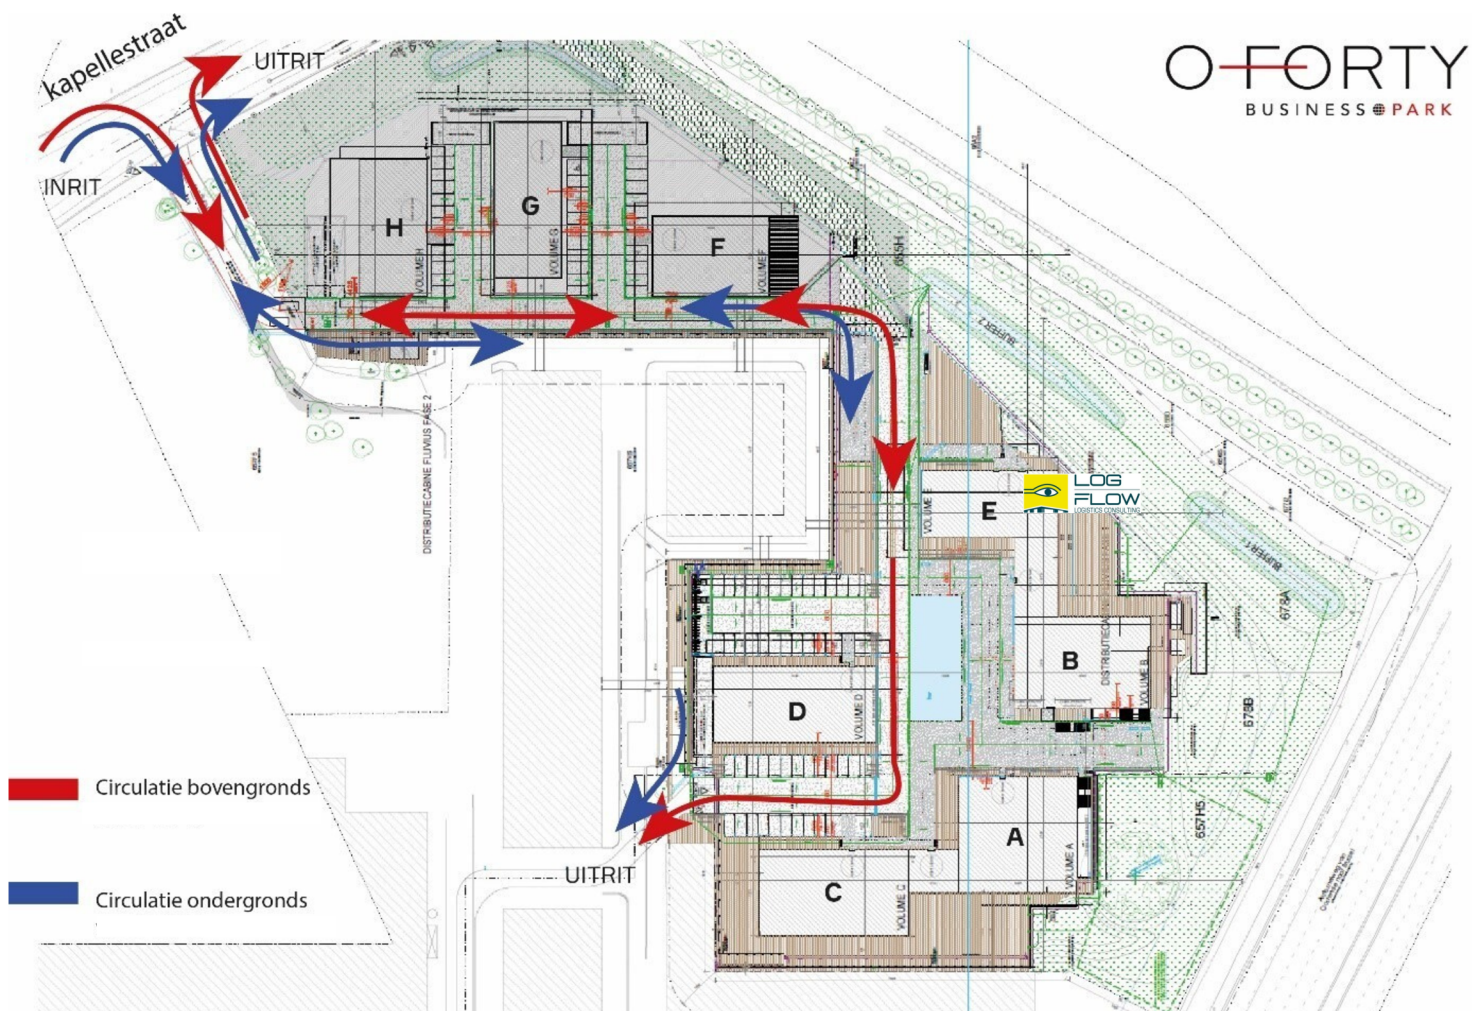

Foto 3

Foto 4

JOUW PARKEERPLAATS VINDEN

Eenmaal in de ondergrondse parking:

- Volg de aanduiding met de letter E.
- Sla aan het einde van deze route linksaf (een scherpe 180° bocht) en rijd door tot op het einde  Indien je eerder linksaf slaat, rijd je tegen de richting in. Dit is niet toegestaan. - zie foto 5
- Je vindt 20 parkeerplaatsen van Logflow, aangeduid met bordjes met ons logo:
 - Links: 2 plaatsen gereserveerd voor bezoekers.
 - Links en rechts: overige Logflow-parkeerplaatsen.
- Indien alle Logflow-plaatsen bezet zijn, kan je gebruikmaken van vrije bezoekersplaatsen.  Parkeer niet op gereserveerde plaatsen van andere bedrijven.

Foto 5

NAAR DE KANTOREN VAN LOGFLOW

- De ingang van de Logflow Tower is duidelijk aangegeven op de deur. - zie foto 6
- Bel aan. De bel bevindt zich links van de deur,
- Neem de trap of de lift en ga naar de eerste verdieping.
- Meld je aan bij het onthaal.
- Welkom!

Foto 6

UITRIJDEN VAN DE PARKING

Bij het verlaten van de parking heb je twee opties: - zie foto 7

- Uitrit richting Oostkamp
- Uitrit richting Brugge

Foto 7